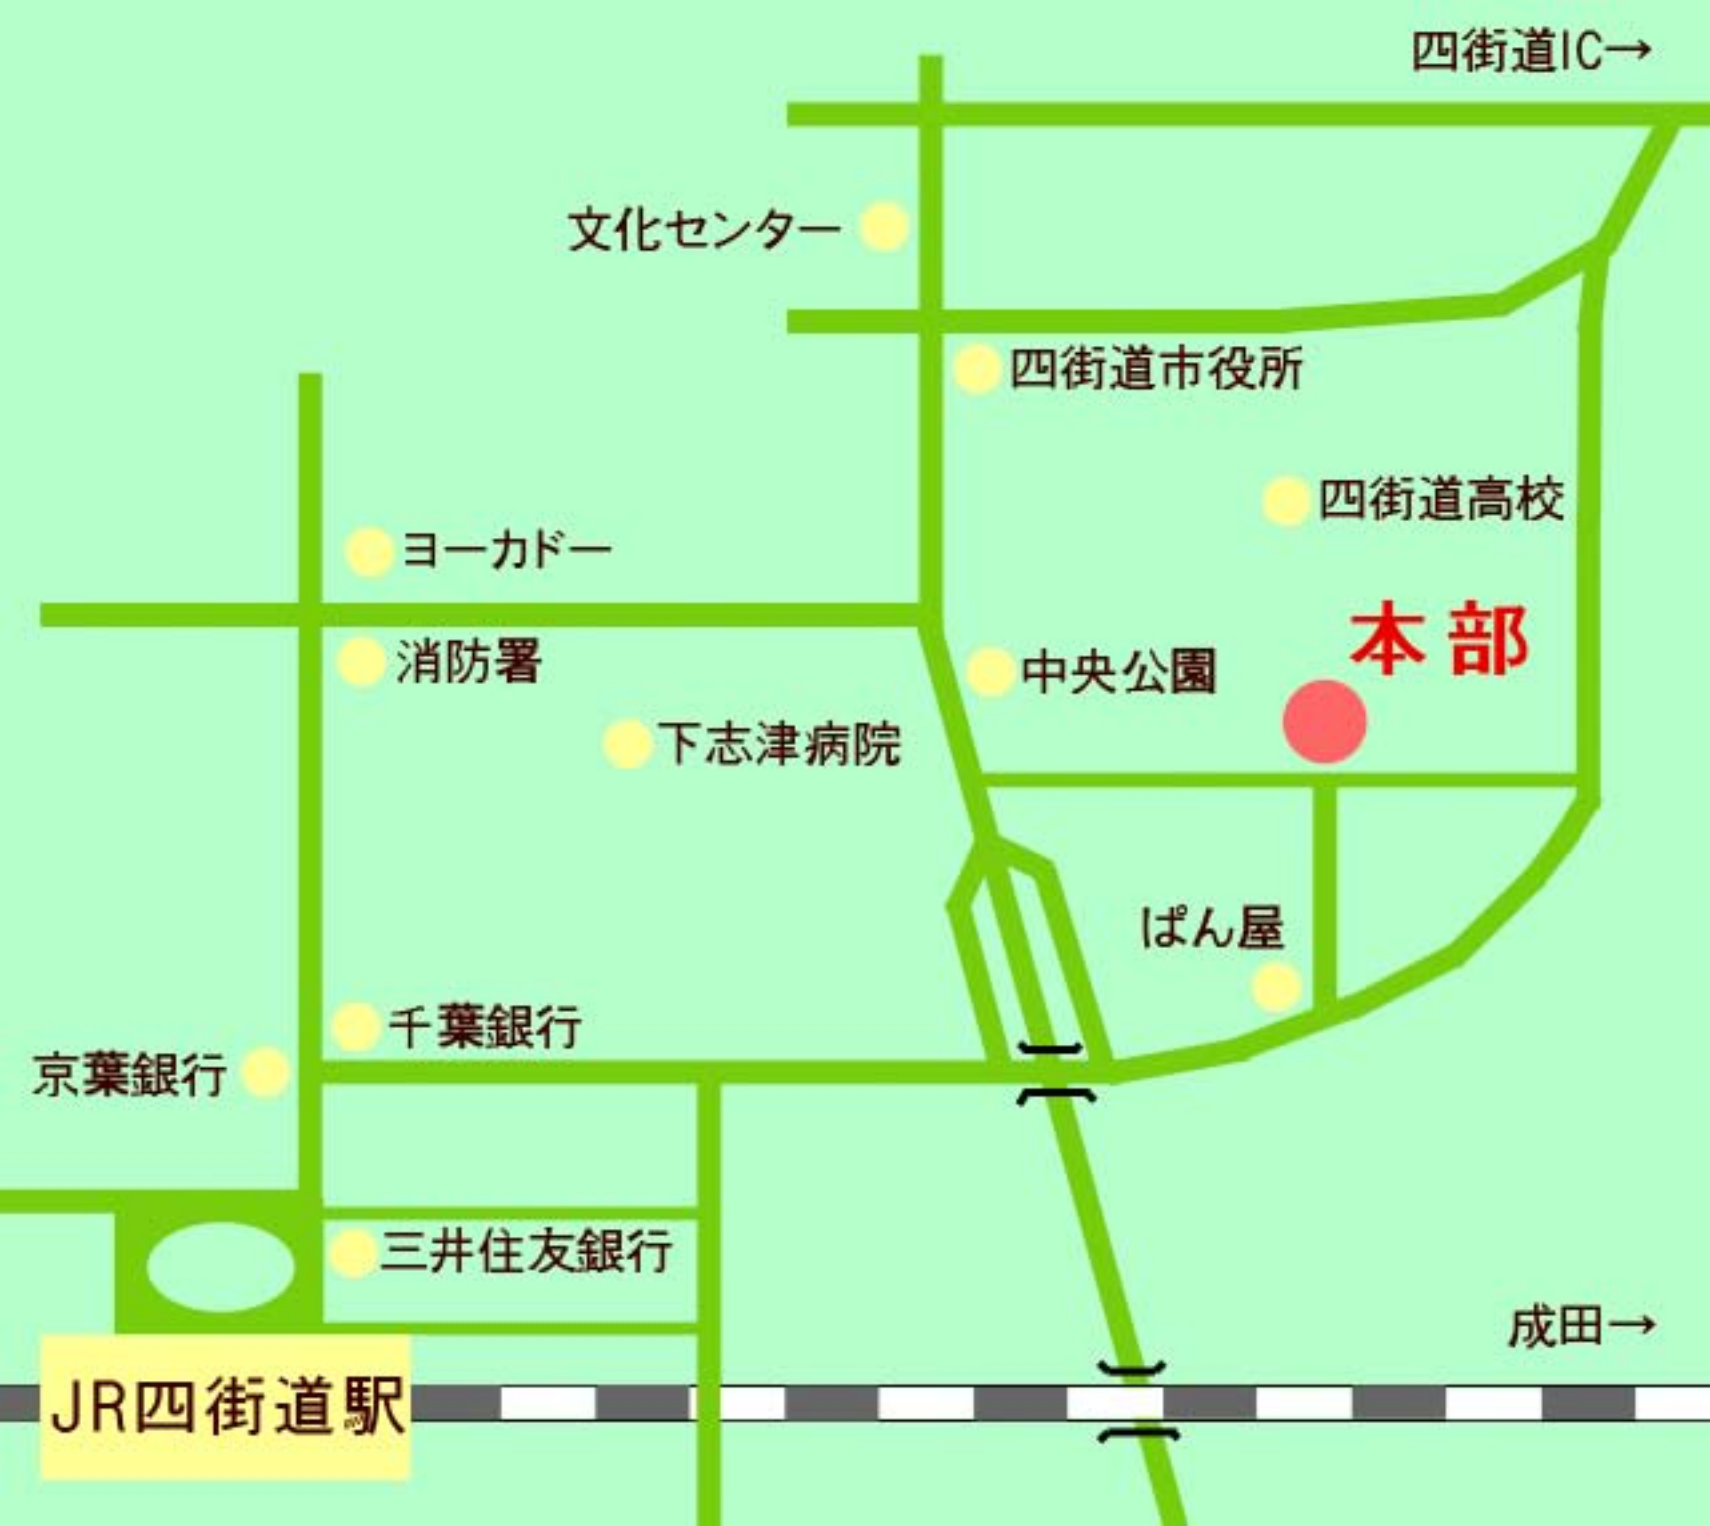

四街道IC→

文化センター ●

● 四街道市役所

● 四街道高校

**本部**

● ヨーカドー

● 消防署

● 中央公園

● 下志津病院

ぱん屋 ●

● 千葉銀行

● 京葉銀行

● 三井住友銀行

成田→

JR四街道駅

所在地 連絡先